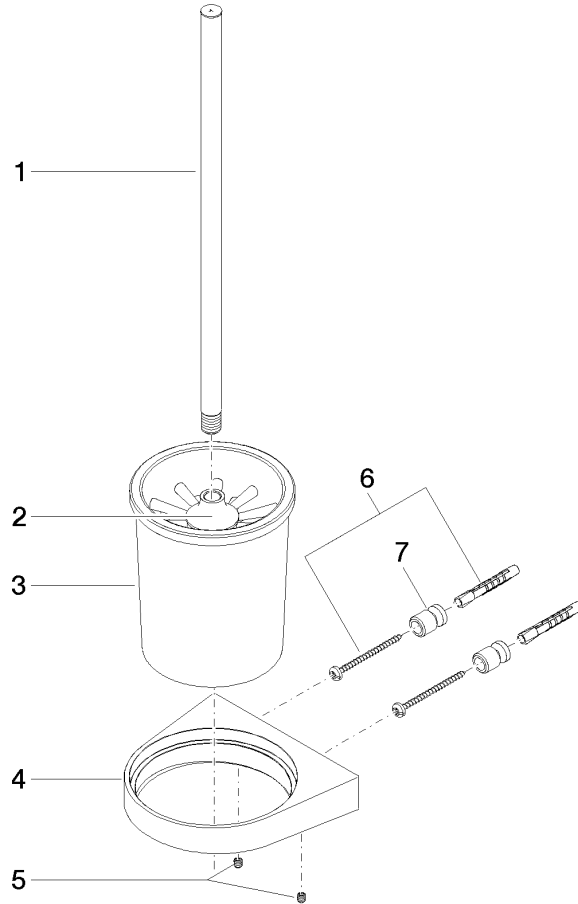

EDITION PRO Juego de cepillo para WC versión mural - Cromo

83 900 626

- Vaso de cristal
- Cabezal de escobilla de color negro mate
- Ancho 126mm
- Altura 421 mm
- Saliente 119 mm

	Cromo	83 900 626-00
	Negro mate	83 900 626-33
	Cromo cepillado	83 900 626-93

EDITION PRO Juego de cepillo para WC versión mural - Cromo

83 900 626

mm [inches]

EDITION PRO Juego de cepillo para WC versión mural - Cromo

83 900 626

Piezas para otros acabados pueden encontrarse aquí:
Negro mate

Lista de piezas de recambios

N°	Número de artículo	Denominación	Cantidad de montaje	Plazo de entrega
1	90 20 97 507 00-00	manilla	1	10
2	90 18 50 601 00 90	cepillo	1	2
3	90 90 04 008 00 82	vaso	1	2
4	08 17 97 506-00	soporte	1	10
5	90 31 11 030 00 90	varilla	2	2
6	05 17 20 726 02 90	juego de fijación	1	2
7	08 17 20 726 90	soporte	1	2